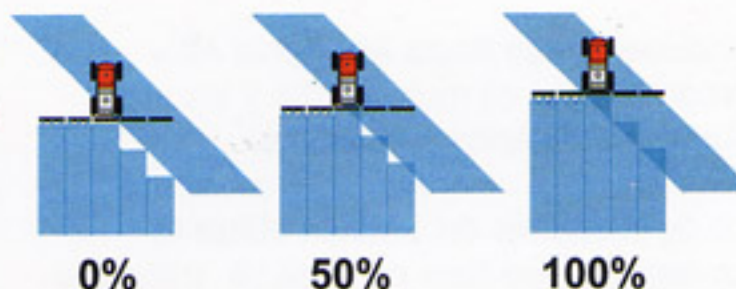

Porcentaje de superposición configurable