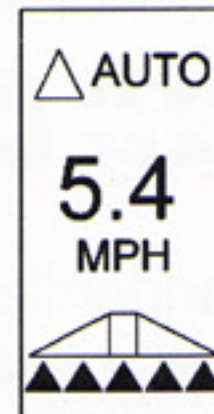

Página de Control
de Secciones de
Botalón